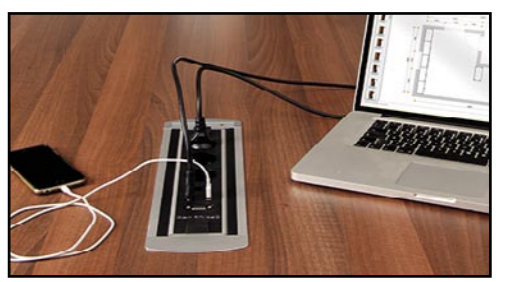

Elektrický otočný vestavný zásuvkový port

Elegantní řešení v použití elektrických, datových a AV přípojných bodů přesně tam, kde je právě potřebujete přinášá zásuvkový port. Běžně jej lze použít v konferenčních stolech, pracovních stolech, kancelářských pracovištích, hotelových pokojích, školících místnostech a kuchyních. Zásuvky jsou připraveny k použití během několika vteřin pouhým stiskem tlačítka. Otáčení celé zásuvkové jednotky je prováděno pomocí elektrického motoru s magnetickou spojkou. Pokud zásuvky nepoužíváte, můžete je znovu stiskem tlačítka otočit pod stolovou desku a mít tak „čistý stůl“. Port je vybaven fotobuňkou, která brání otočení a zavření jednotky, pokud je v jakémkoliv zásuvce zastrčen kabel. Tím je zamezeno poškození kabelů.