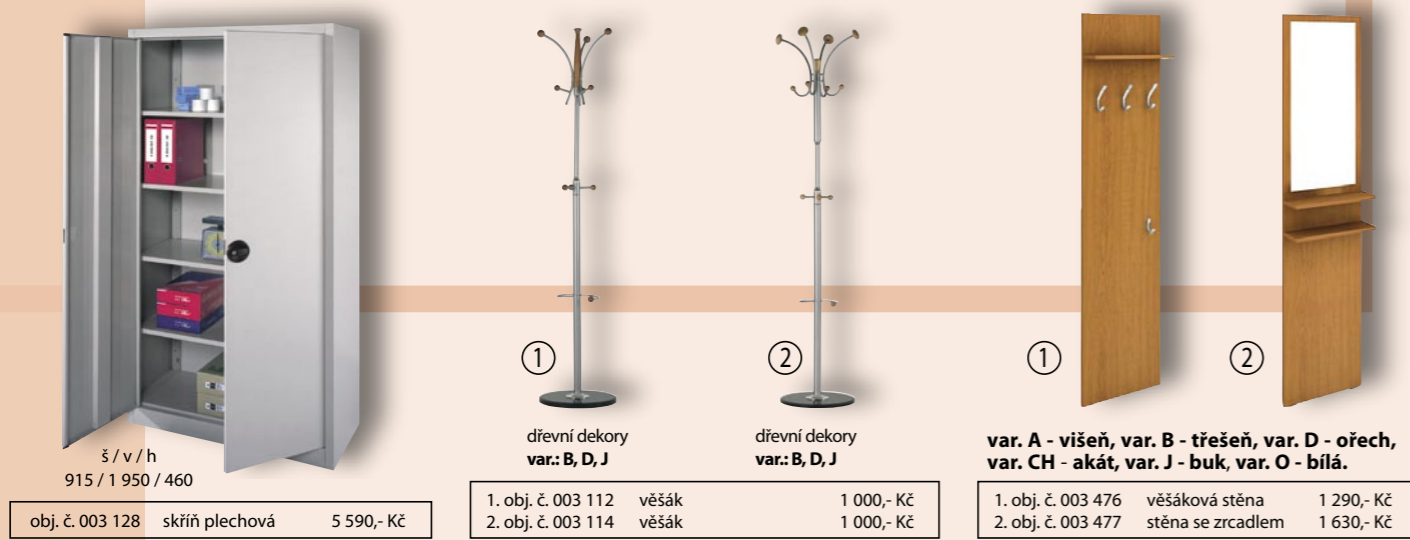

obj. č. 003 128	skříň plechová	5 590,- Kč

1. obj. č. 003 112	věšák	1 000,- Kč
2. obj. č. 003 114	věšák	1 000,- Kč

1. obj. č. 003 476	věšáková stěna	1 290,- Kč
2. obj. č. 003 477	stěna se zrcadlem	1 630,- Kč