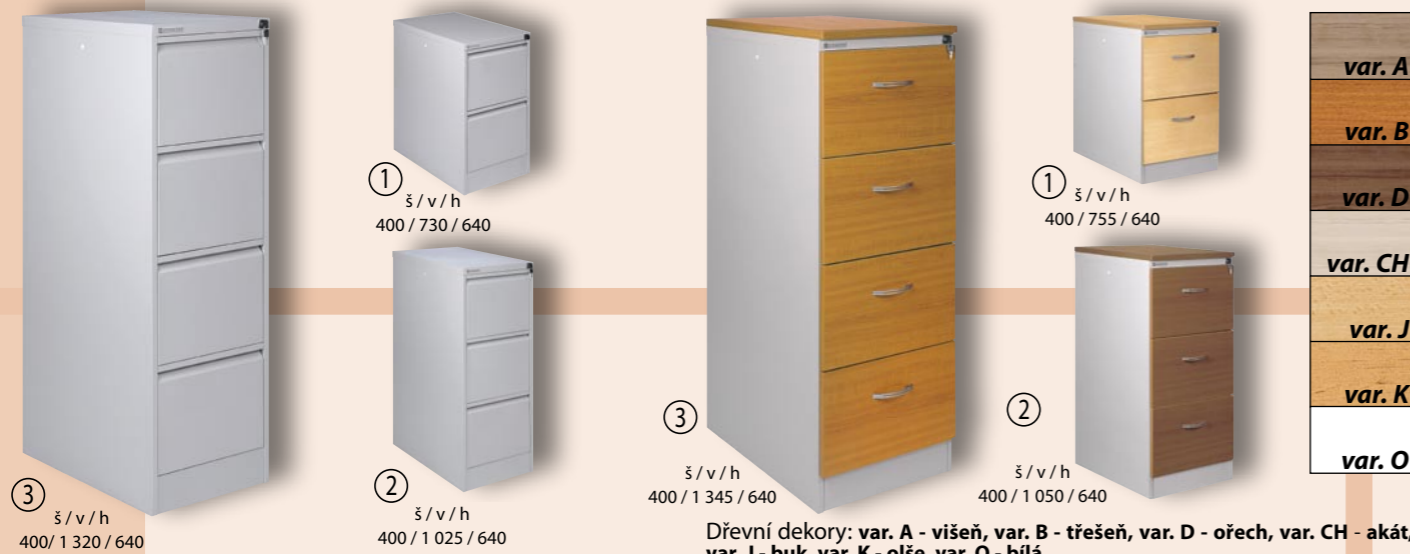

1. obj. č. 003 121	kartotéka 2 x A4	3 850,- Kč
2. obj. č. 003 122	kartotéka 3 x A4	5 030,- Kč
3. obj. č. 003 123	kartotéka 4 x A4	6 210,- Kč

Dřevní dekory: var. A - višň, var. B - třešeň, var. D - ořech, var. CH - akát, var. J - buk, var. K - olše, var. O - bílá.

1. obj. č. 003 124	kartotéka 2 x A4	5 430,- Kč
2. obj. č. 003 125	kartotéka 3 x A4	7 040,- Kč
3. obj. č. 003 126	kartotéka 4 x A4	8 660,- Kč

- var. A
- var. B
- var. D
- var. CH
- var. J
- var. K
- var. O